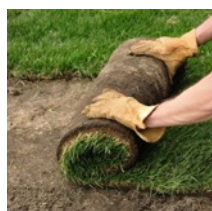

NATURAL PARK

ECO-AGREMENT

Présentation

NATURAL PARK ECO-AGREMENT est un gazon en rouleau avec un mélange polyvalent qui allie esthétique et pérennité pour un coût d'entretien limité. Une forte synergie entre les deux graminées qui ont la particularité de ne pas feutrer et conviennent donc parfaitement au mulching.

Compositions et caractéristiques

40% Koeleria macrantha **60%** Fétuque élevée

Couleur : Vert tendre

Fertilisation : Facultative voir minime

Point fort : Econome en eau et en entretien - Tolérant à l'ombre

Dimensions : Largeur 0,40 m, Longueur 2,50 m

Poids : env. 20 kg

Surface : 1 m²

M²/Palette : 63

Natural Park existe en version L, XL et XXL

Conditions extrêmes

Excellente pérennité

Pousse lente

Prêt-à-poser

Résultat immédiat

Les utilisations

Jardin - Rond-point - Ligne de tramway - Végétalisation - Réseau routier, Toiture...

▼ TERRAPARK

▼ TERRACOTTEM