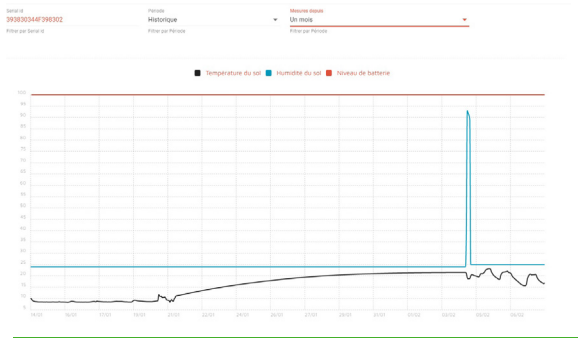

Filtrer les résultats

Nom de groupe Code postal Ville

Résultats

Nom de groupe	Description	Code postal	Ville	Actions
TestYli	Test pour déclaration Sonde	63000	Clermont-Ferrand	

Sonde	Serial	Position	Commentaire	Seuil rouge	Seuil orange	Ajouter une sonde
Sonde test	393830347398302			25%	50%	

TEST_PLATFORM_GARDEN Sonde Massif de test (60cm) 63000 Mios

Éléments par page 10 1-19/21 < >

VISUALISEZ LES MESURES

Température, hydrométrie, batterie

ANALYSEZ

ET PILOTEZ VOTRE IRRIGATION

Prenez la bonne décision en prenant en compte les données météo et les mesures de vos sondes.

Prévisions météorologiques

	Precipitation	Température	Tendance météo	Aujourd'hui
J-1	3.4 mm	0° / 8°		2.5 mm
J-2	5.2 mm	-7° / 4°		1° / 5°
J-3	0 mm	4° / 12°		
J-4	0 mm	6° / 13°		
J-5	0 mm	-7° / 0°		

Rapports de sonde